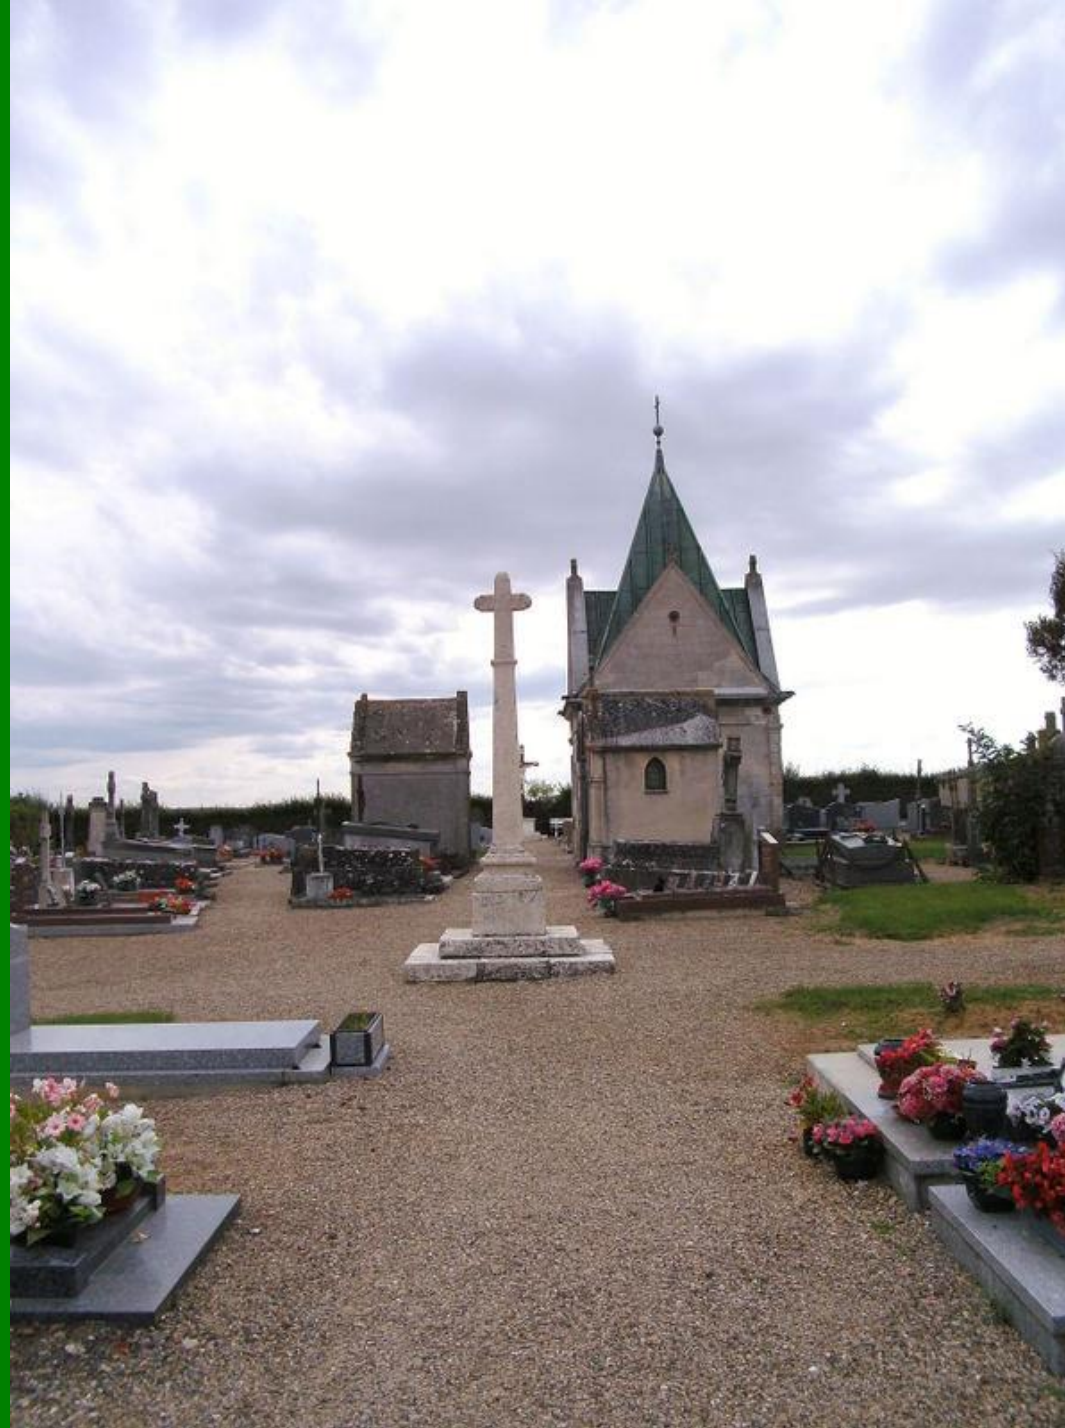

LA NEUVILLE ROY

calvaire du  
cimetière

CRUX AVE  
OPES UNICA

SOUVENIR  
DE  
EUGENE BOULLENGER  
1855-1924

SOUVENIR  
DE LA  
MISSION  
1925